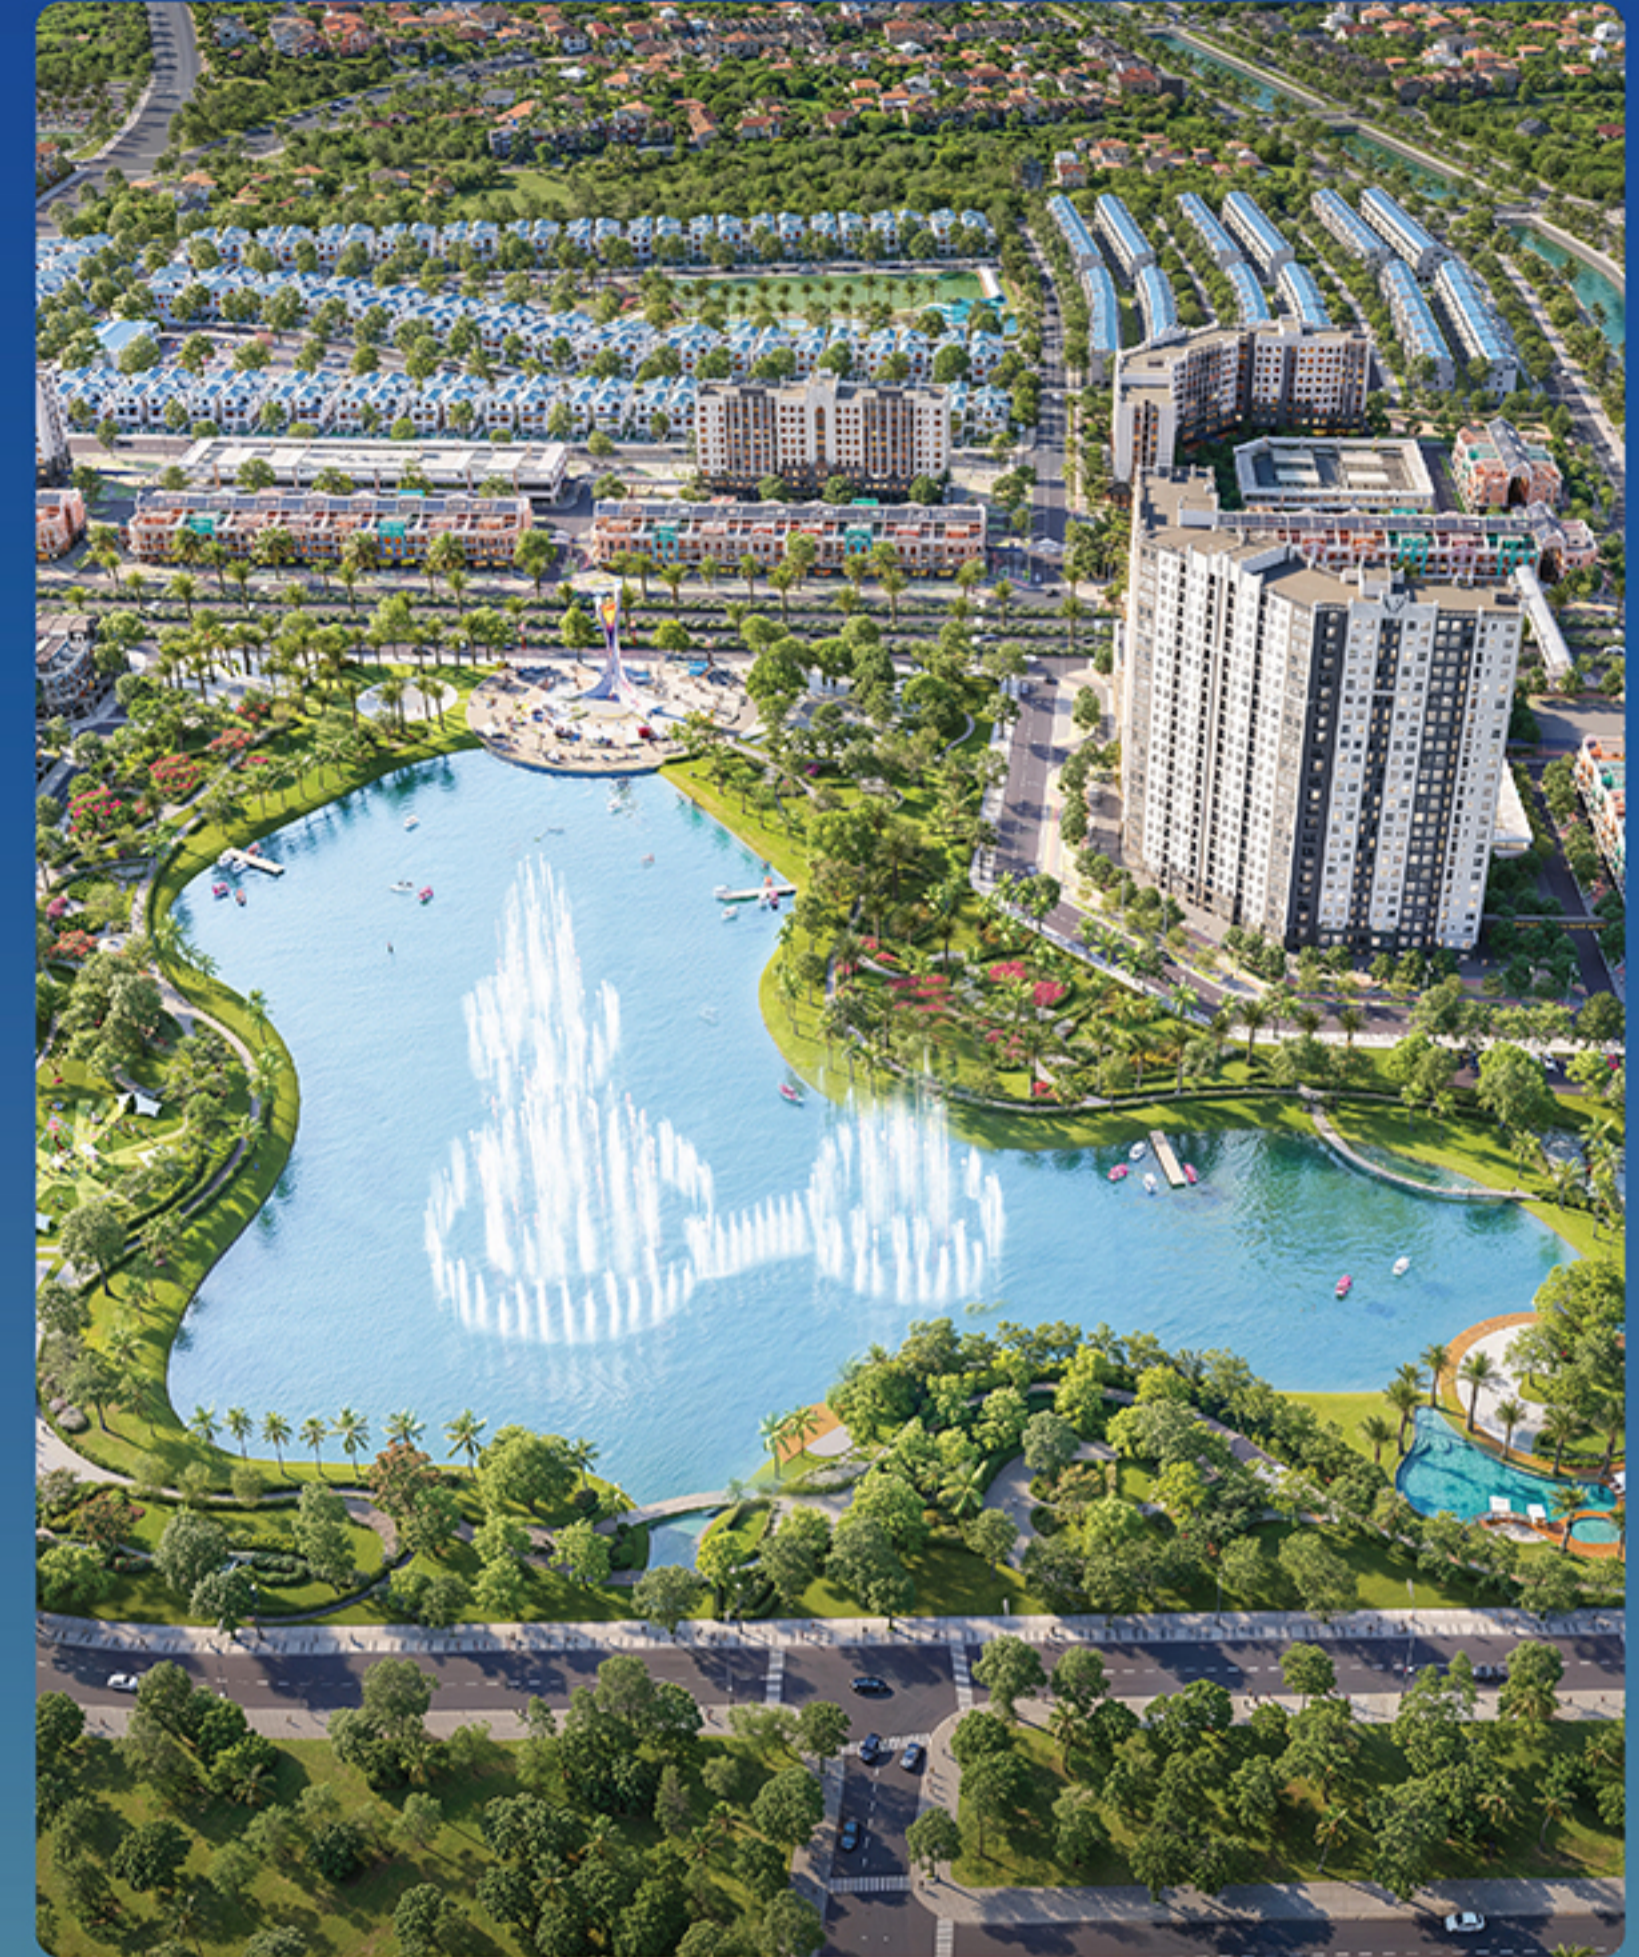

**03
PHÚT**

- Cầu Hoàng Long
- Cầu Hàm Rồng
- Cầu Nguyệt Viên

**10
PHÚT**

- Bệnh viện đa khoa Hàm Rồng

**Eurowindow
Light City**

ĐẠI LỘ ÁNH SÁNG

DI SẢN ĐẦU TIÊN TẠI VIỆT NAM

Đại lộ Ánh Sáng Di sản dài 3km là trục giao thông trung tâm, đồng thời là công trình biểu tượng, không gian văn hóa, giải trí và checkin của Thanh Hóa.

Đại lộ Ánh Sáng ấn tượng với 4 điểm nhấn độc đáo:

(1) Cổng vòm phát sáng với hình ảnh trống đồng và chim Lạc ứng dụng công nghệ hologram, hiệu ứng tương tác sống động. (2) Hệ chiếu sáng cảnh quan bố trí dọc đại lộ, biến nơi đây thành một sân khấu ánh sáng sinh động đa màu sắc với họa tiết sao băng, mặt trời, trống đồng, chim Lạc. (3) Những cây cầu chim Tiên dẹt sáng là các tác phẩm nghệ thuật đặc sắc tái hiện lịch sử văn hóa Đông Sơn và tương lai rực rỡ. (4) Hai bên đại lộ ánh sáng là các điểm checkin nghệ thuật gồm 4 chủ đề: Dòng sáng nắng vàng, Tháp ánh sáng, Suối tre mờ sương, Chim Tiên khổng lồ rực sáng, cùng màn trình diễn vũ cánh kết hợp âm nhạc, tạo dấu ấn khác biệt cho khu đô thị Eurowindow Light City về đêm.

CÔNG VIÊN ÁNH SÁNG TƯƠNG TÁC ĐỘC ĐÁO BẬC NHẤT VIỆT NAM

Công viên Ánh Sáng tiếp nối câu chuyện Thành phố Ánh Sáng với hành trình “Ngược dòng tìm sáng” gồm 4 chặng khám phá.

- Chặng 1: Làng nước khói sương
- Chặng 2: Bộ lạc lửa thiêng
- Chặng 3: Rừng biển muông thú
- Chặng 4: Vùng sáng biểu tượng

BIỆT THỰ ĐƠN LẬP

BIỆT THỰ SONG LẬP

BIỆT THỰ ĐÀO VIEW HỒ

SHOPHOUSE 2 MẶT TIỀN KẾT HỢP PHỐ ĐI BỘ CÓ MÁI CHE

LIÊN KẾ/SHOPHOUSE 3 TẦNG 1 TUM

LIÊN KẾ/SHOPHOUSE 4 TẦNG

CĂN HỘ CHUNG CƯ

SHOPHOUSE KHỐI ĐẾ