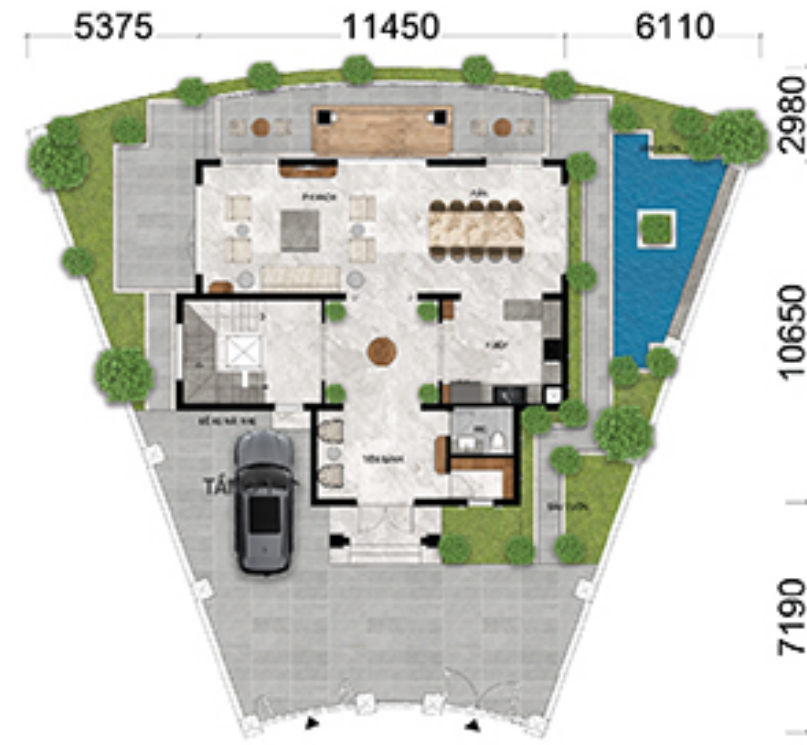

**Eurowindow
Light City**

www.eurowindowlightcity.vn

Hình ảnh chỉ mang tính chất minh họa. Mọi thông số bản vẽ trong tài liệu này là tương đối, thông số chính thức của từng sản phẩm sẽ được quy định tại văn bản cam kết giữa bên bán và bên mua.

BIỆT THỰ ĐƠN LẬP

BIỆT THỰ SONG LẬP

BIỆT THỰ ĐÀO VIEW HỒ

SHOPHOUSE 2 MẶT TIỀN KẾT HỢP PHỐ ĐI BỘ CÓ MÁI CHE

LIÊN KẾ/SHOPHOUSE 3 TẦNG 1 TUM

LIÊN KẾ/SHOPHOUSE 4 TẦNG

CĂN HỘ CHUNG CƯ

SHOPHOUSE KHỐI ĐẾ

**MẶT BẰNG
PHÂN KHU MẶT TRỜI**

- LK/SH Liên kế/Shophouse 4 tầng
- LK/SH Liên kế/Shophouse 3 tầng 1 tum
- BTDL Biệt thự đơn lập
- KH Khu hỗn hợp
- CTCC Công trình công cộng
- CV Công viên/Vườn hoa
- CX Cây xanh
- P Bãi đỗ xe
- C01 Cầu Tinh Yêu
- C02 Cầu Cảnh Quan

MẶT BẰNG CĂN ĐIỂN HÌNH PHÂN KHU MẶT TRỜI

Mẫu biệt thự - Phân khu Mặt Trời

Mẫu Liên kế/Shophouse 4 tầng - Phân khu Mặt Trời

Mẫu Liên kế/Shophouse 3 tầng 1 tum - Phân khu Mặt Trời